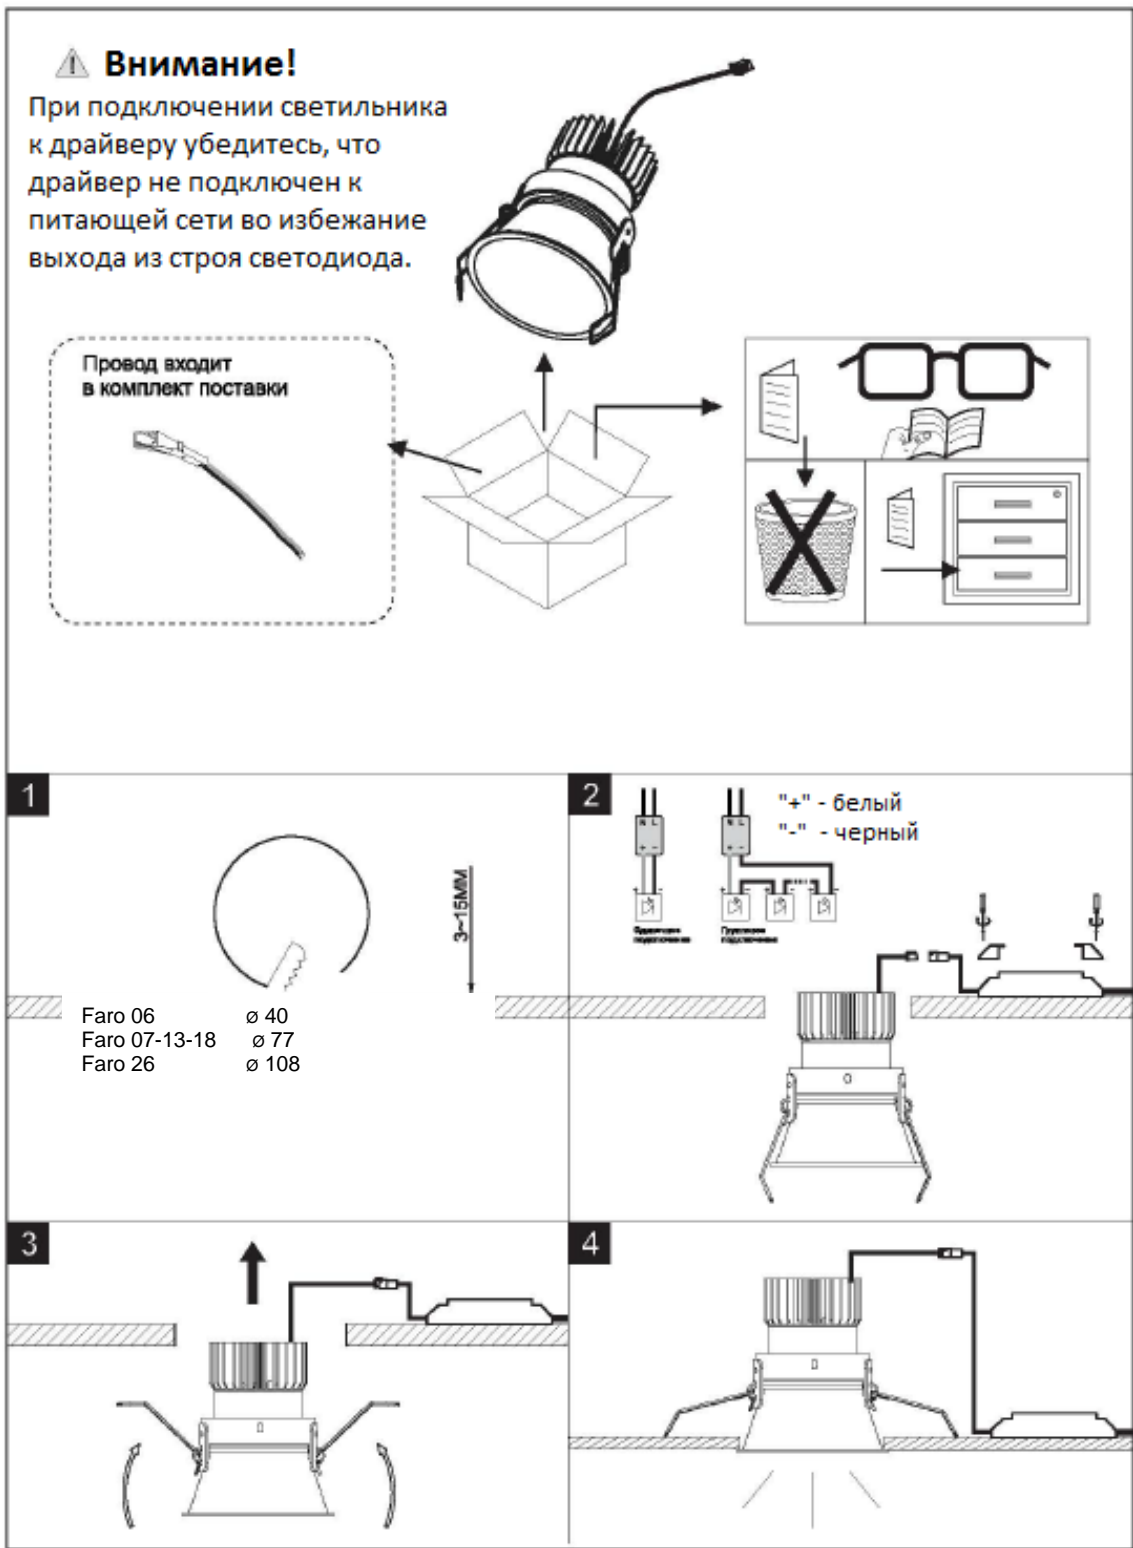

RUS

Наименование	Номинальная мощность, Вт±10%	Цветовая температура, К	Световой поток, Лм	Габариты, мм	Установочные размеры, мм	Индекс цветопередачи, Ra	Масса, кг, не более	Цвет светильника	Угол рассеивания, град.	Степень защиты от воздействия окружающей среды, IP	Класс защиты от поражения эл. током	Прочее
FARO 06 WH D45 ND 3000K	6	3000	625	Ø 45x54	Ø 40	80	0,085	WH - белый	45	20	III	ND – без драйвера
FARO 07 WH D15 3000K (w/o driver)	7	3000	650	Ø 82x95	Ø 77	80	0,15	WH - белый	15	20	III	w/o driver –драйвер не входит в комплект поставки
FARO 18 WH D45 3000K (with driver)	22	3000	1870	Ø 82x148	Ø 77	80	0,5	WH - белый	45	20	III	with driver –драйвер входит в комплект поставки
FARO 18 WH D45 4000K (with driver)	22	4000	1870	Ø 82x148	Ø 77	80	0,5	WH - белый	45	20	III	with driver –драйвер входит в комплект поставки
FARO 26 WH D45 4000K (w/o driver)	26	4000	2230	Ø 115x150	Ø 108	80	0,46	WH - белый	45	20	III	w/o driver –драйвер не входит в комплект поставки
FARO 26 WH D45 3000K (with driver)	26	3000	2300	Ø 115x150	Ø 108	80	0,57	WH - белый	45	20	III	with driver –драйвер входит в комплект поставки
FARO 26 WH D45 4000K (with driver)	26	4000	2350	Ø 115x150	Ø 108	80	0,57	WH - белый	45	20	III	with driver –драйвер входит в комплект поставки
FARO 07 BL D45 3000K (w/o driver)	7	3000	650	Ø 82x95	Ø 77	80	0,15	BL - черный	45	20	III	w/o driver –драйвер не входит в комплект поставки
FARO 07 BL D45 4000K (w/o driver)	7	4000	750	Ø 82x95	Ø 77	80	0,15	BL - черный	45	20	III	w/o driver –драйвер не входит в комплект поставки
FARO 07 BL3038ND	7	3000		Ø 82x95	Ø 77	80	0,15	черный	45	20	III	
FARO 07 DG D45 3000K (w/o driver)	7	3000	650	Ø 82x95	Ø 77	80	0,15	DG - темно-серый	45	20	III	w/o driver –драйвер не входит в комплект поставки
FARO 07 DG D45 4000K (w/o driver)	7	4000	750	Ø 82x95	Ø 77	80	0,15	DG - темно-серый	45	20	III	w/o driver –драйвер не входит в комплект поставки