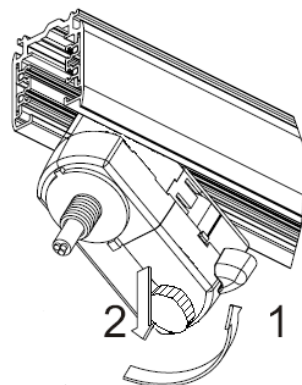

Рис. 4

5. Свидетельство о приемке

Светильник соответствует ТУ 3416-016-44919750-13 и признан годным к эксплуатации.

Дата выпуска _____

Контролер _____

Упаковщик _____

Светильник сертифицирован.

6. Гарантийные обязательства

- Завод-изготовитель обязуется безвозмездно отремонтировать или заменить светильник, вышедший из строя не по вине покупателя в условиях нормальной эксплуатации, в течение гарантийного срока.

- Светильник является обслуживаемым прибором. При установке светильника необходимо предусмотреть возможность свободного доступа для его обслуживания или ремонта.

Завод-производитель не несет ответственности и не компенсирует затраты, связанные со строительными работами и наймом специальной техники при отсутствии свободного доступа к светильнику для его обслуживания или ремонта.

- Гарантийный срок – 36 месяцев с даты поставки светильника.

- Гарантийные обязательства не признаются в отношении изменения оттенков окрашенных поверхностей и пластиковых частей в процессе эксплуатации.

- Гарантийный срок на блоки резервного питания (поставляемые в комплекте с аккумуляторной батареей), а также на компоненты систем управления освещением (поставляемые без светильников), составляет 12 (двенадцать) месяцев с даты поставки.

- Световой поток в течение гарантийного срока сохраняется на уровне не ниже 70% от заявляемого номинального светового потока, значение коррелированной цветовой температуры и область допустимых значений коррелированной цветовой температуры в течение гарантийного срока - согласно приведенным в ГОСТ Р 54350.

- Гарантия сохраняется в течение указанного срока при условии, что сборка, монтаж и эксплуатация светильников производится специально обученным техническим персоналом и в соответствии с паспортом на изделие.

- Срок службы светильников в нормальных климатических условиях при соблюдении правил монтажа и эксплуатации составляет:

8 лет – для светильников, корпус и/или оптическая часть (рассеиватель) которых изготовлены из полимерных материалов.

10 лет – для остальных светильников.

- Производитель оставляет за собой право на внесение изменений в конструкцию изделия улучшающие потребительские свойства. Кроме того, производитель не несет ответственности за возможные опечатки и ошибки, возникшие при печати.

Адрес завода-изготовителя: 390010, г. Рязань, ул. Магистральная д.11-а.

Дата продажи _____

Штамп магазина

RUS Данный паспорт доступен для скачивания на сайте www.ltcompany.com в разделе «ПРОДУКЦИЯ»

ENG You are welcome to download the passport in the PRODUCT section on our web-site www.ltcompany.com

KAZ Бұл төлқұжаты сіз www.ltcompany.com сайтынан, «ӨНІМДЕР» бөлімінен жүктеп аласыз

UKR Электронна версія паспорту доступна на сайті www.ltcompany.com в розділі «ПРОДУКЦІЯ»