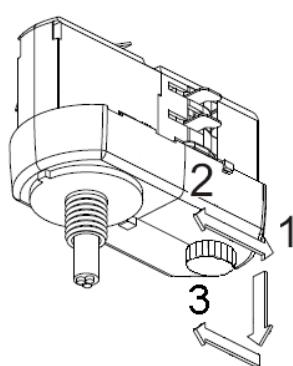

Рис. 3

5. Свидетельство о приемке

Светильник соответствует ТУ 3416-016-44919750-13 и признан годным к эксплуатации.

Дата выпуска _____

Контролер _____

Упаковщик _____

Светильник сертифицирован.

6. Гарантийные обязательства

- Завод-изготовитель обязуется безвозмездно отремонтировать или заменить светильник, вышедший из строя не по вине покупателя в условиях нормальной эксплуатации, в течение гарантийного срока.

- Светильник является обслуживаемым прибором. При установке светильника необходимо предусмотреть возможность свободного доступа для его обслуживания или ремонта.

Завод-производитель не несет ответственности и не компенсирует затраты, связанные со строительными работами и наймом специальной техники при отсутствии свободного доступа к светильнику для его обслуживания или ремонта.

- Гарантийный срок – 36 месяцев с даты поставки светильника.

- Гарантийные обязательства не признаются в отношении изменения оттенков окрашенных поверхностей и пластиковых частей в процессе эксплуатации.

- Гарантийный срок на блоки резервного питания (поставляемые в комплекте с аккумуляторной батареей), а также на компоненты систем управления освещением (поставляемые без светильников), составляет 12 (двенадцать) месяцев с даты поставки.

- Световой поток в течение гарантийного срока сохраняется на уровне не ниже 70% от заявляемого номинального светового потока, значение коррелированной цветовой температуры и область допустимых значений коррелированной цветовой температуры в течение гарантийного срока - согласно приведенным в ГОСТ Р 54350.