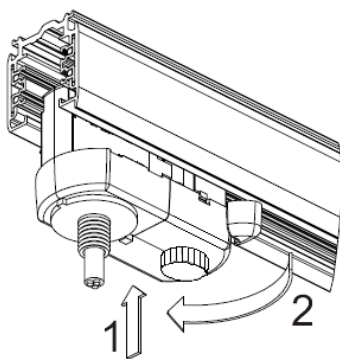

Рис. 2

5. Свидетельство о приемке

Светильник соответствует ТУ 3416-016-44919750-13 и признан годным к эксплуатации.

Дата выпуска _____

Контролер _____

Упаковщик _____

Светильник сертифицирован.

6. Гарантийные обязательства

- Завод-изготовитель обязуется безвозмездно отремонтировать или заменить светильник, вышедший из строя не по вине покупателя в условиях нормальной эксплуатации, в течение гарантийного срока.

- Светильник является обслуживаемым прибором. При установке светильника необходимо предусмотреть возможность свободного доступа для его обслуживания или ремонта.

Завод-производитель не несет ответственности и не компенсирует затраты, связанные со строительными работами и наймом специальной техники при отсутствии свободного доступа к светильнику для его обслуживания или ремонта.

- Гарантийный срок – 36 месяцев с даты поставки светильника.

- Гарантийные обязательства не признаются в отношении изменения оттенков окрашенных поверхностей и пластиковых частей в процессе эксплуатации.

- Гарантийный срок на блоки резервного питания (поставляемые в комплекте с аккумуляторной батареей), а также на компоненты систем управления освещением (поставляемые без светильников), составляет 12 (двенадцать) месяцев с даты поставки.

- Световой поток в течение гарантийного срока сохраняется на уровне не ниже 70% от заявляемого номинального светового потока, значение коррелированной цветовой температуры и область допустимых значений коррелированной цветовой температуры в течение гарантийного срока - согласно приведенным в ГОСТ Р 54350.