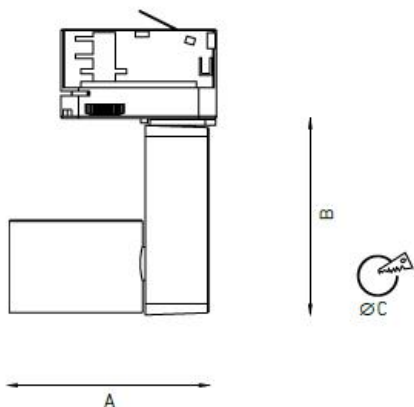

KAZ Бұл төлқұжаты сіз www.ltcompany.com сайтынан, «ӨНІМДЕР» бөлімінен жүктеп аласыз

UKR Электронна версія паспорту доступна на сайті www.ltcompany.com в розділі «ПРОДУКЦІЯ»

TIDY

RUS

Наименование	Номинальная мощность, Вт	Цветовая температура, К	Световой поток, лм	Габариты, мм	Индекс цветопередачи, Ra	Масса, кг, не более	Угол рассеивания, град.	Класс защиты от поражения эл. током
TIDY T 20 W D50 2700K CRI90 (CREE/BREAD)	20	2700	1500	125x170	90	1,38	50	I
TIDY T 20 W D50 3700K CRI90 (CREE/MEAT)	20	3700	1650	125x170	90	1,38	50	I
TIDY T 20 W D50 4000K CRI90 (CREE/SEAFOOD)	20	4000	1800	125x170	90	1,38	50	I
TIDY T 20 W D30 4000K CRI90 (CREE/GREEN VEGETABLES)	20	4000	1850	125x170	90	1,38	30	I
TIDY T 20 W D50 4000K CRI90 (CREE/GREEN VEGETABLES)	20	4000	1800	125x170	90	1,38	50	I
TIDY T 20 W D20 2700K CRI90 (CREE/BREAD)	20	2700	1550	125x170	90	1,38	20	I
TIDY T 20 W D30 2700K CRI90 (CREE/BREAD)	20	2700	1550	125x170	90	1,38	30	I
TIDY T 20 W D20 3700K CRI90 (CREE/MEAT)	20	3700	1700	125x170	90	1,38	20	I
TIDY T 20 W D30 3700K CRI90 (CREE/MEAT)	20	3700	1700	125x170	90	1,38	30	I
TIDY T 20 W D20 4000K CRI90 (CREE/SEAFOOD)	20	4000	1900	125x170	90	1,38	20	I
TIDY T 20 W D30 4000K CRI90 (CREE/SEAFOOD)	20	4000	1900	125x170	90	1,38	30	I
TIDY T 20 W D20 4000K CRI90 (CREE/GREEN VEGETABLES)	20	4000	1850	125x170	90	1,38	20	I