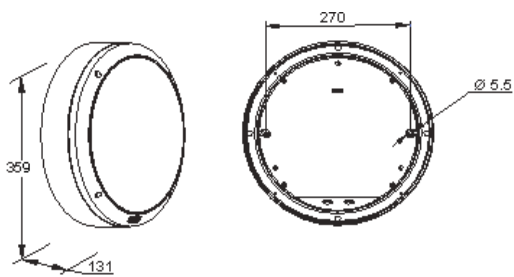

Габаритные и установочные размеры