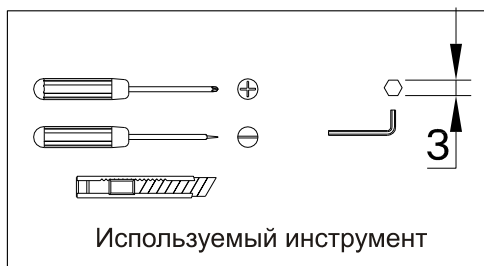

Адрес завода-изготовителя: 390010, г. Рязань, ул. Магистральная д.11-а.

Телефон бесплатной горячей линии: 8-800-333-23-77.

Дата продажи _____

Штамп магазин _____

Габаритные и установочные размеры

Схема подключения светильника с аварийным блоком