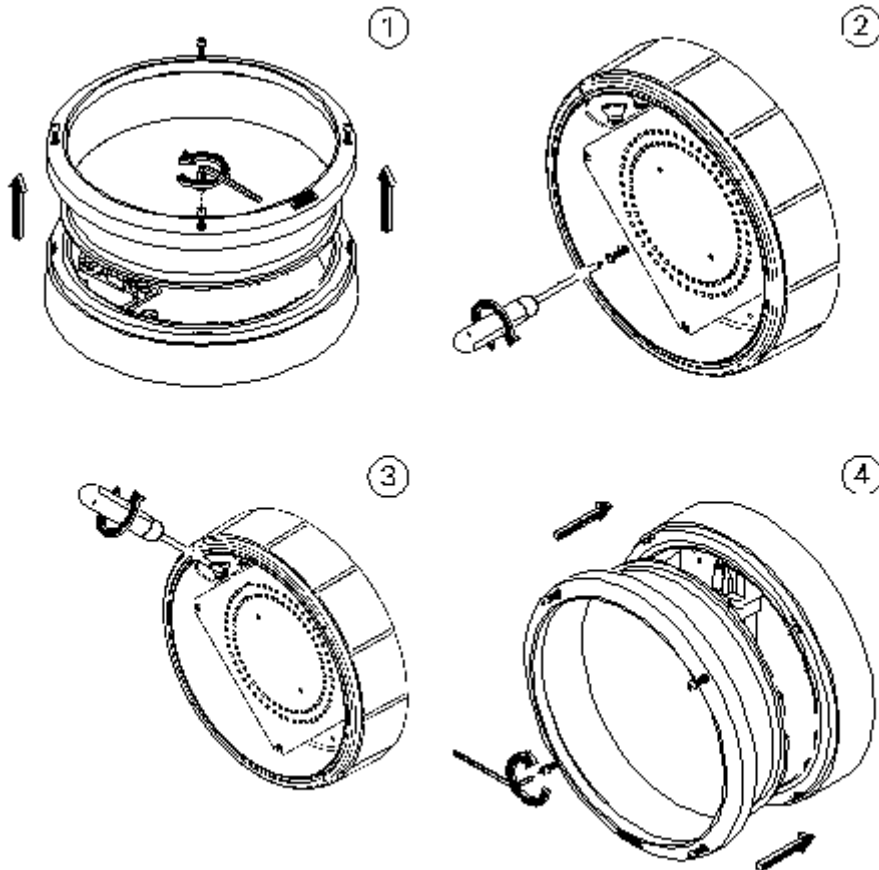

Габаритные и установочные размеры