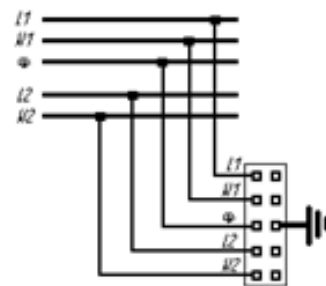

Используемый инструмент

RUS

Артикул	Номинальная мощность, Вт	Цветовая температура, К	Цвет корпуса	Световой поток, люмен	Индекс цветопередачи, Ra	Коэффициент мощности, не менее	Габариты, мм, АxВ	Масса, кг, не более	Климатическое исполнение и категория размещения по ГОСТ15150-69	Степень защиты от воздействия окружающей среды IP20 по ГОСТ 14254-96	Класс защиты от поражения электрическим током	Тип отражателя и рассеивателя	Технические условия
GRANDA NBT LED 18 EM 4000K	18	4000	Серебристый	1100	>80	>0,9	359x131	3,1	УХЛ1*	65	I	Рассеиватель из опалового поликарбоната	ТУ 3461-001-44919750-12