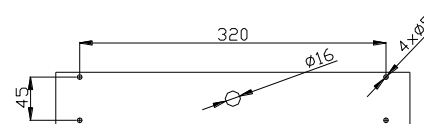

2. Комплект поставки

Светильник (без ламп), шт. 1
Упаковка, шт. 1
Паспорт, шт. 1

3. Требования по технике безопасности

Установку, чистку светильника и замену компонент (ламп) производить только при отключенном питании.

4. Установка:

1. Установите монтажную плату на поверхность потолка и подсоедините питающие провода к клеммной колодке.
2. Закрепите декоративную потолочную чашку.
3. Поднимите рассеиватель, установите в светильник источник света требуемой мощности, опустите рассеиватель.

4. Отрегулируйте положение рассеивателя с помощью треугольника.
5. Установите рассеиватель вертикально на кронштейне с ламповым патроном.

5. Свидетельство о приемке

Светильник соответствует ТУ и признан годным к эксплуатации.

Дата выпуска	
Контролер	
Упаковщик	

Светильник сертифицирован.

6. Гарантийные обязательства

- 6.1. Завод-изготовитель обязуется безвозмездно отремонтировать или заменить светильник, вышедший из строя не по вине покупателя в условиях нормальной эксплуатации, в течение гарантийного срока.
  - 6.2. Гарантийный срок – 36 месяцев со дня изготовления светильника.
  - 6.3. Срок службы светильников в нормальных климатических условиях при соблюдении правил монтажа и эксплуатации составляет 10 лет.
  - 6.4. Выход из строя ламп браком не является.
2. Адрес завода-изготовителя: 390010, г. Рязань, ул. Магистральная д.11-а.
   Телефон бесплатной горячей линии: 8-800-333-23-77.

Модификаци	Источник света
Feba W 75	Лампа накаливания max 75 Вт E27
Feba FW 75	Лампа накаливания max 75 Вт E27