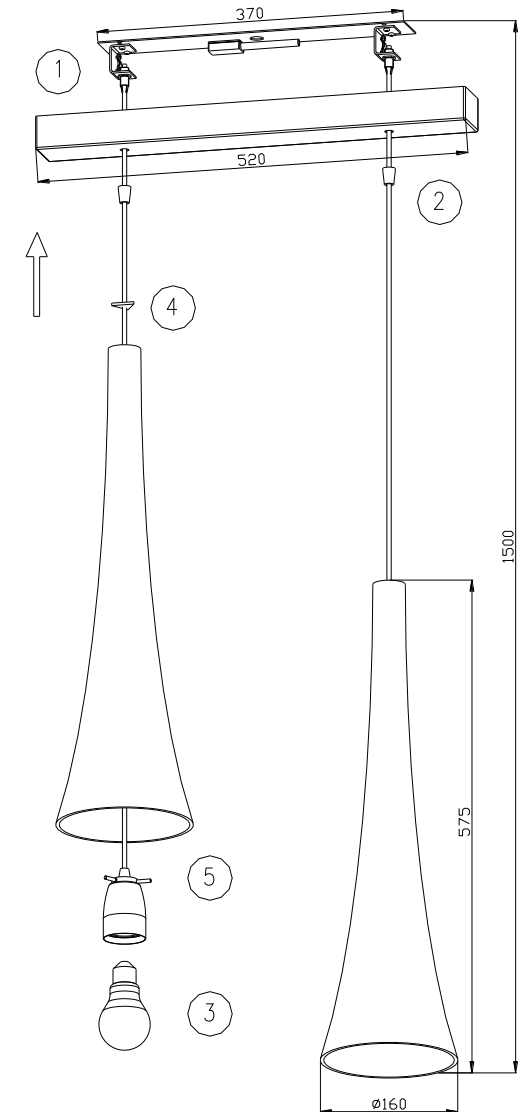

2. Комплект поставки

Светильник (без ламп), шт. 1
Упаковка, шт. 1
Паспорт, шт. 1

3. Требования по технике безопасности

Установку, чистку светильника и замену компонент (ламп) производить только при отключенном питании.

4. Установка:

1. Установите монтажную плату на поверхность потолка и подсоедините питающие провода к клеммной колодке.
2. Закрепите декоративную потолочную чашку.
3. Поднимите рассеиватель, установите в светильник источник света требуемой мощности, опустите рассеиватель.

4. Отрегулируйте положение рассеивателя с помощью треугольника.
5. Установите рассеиватель вертикально на кронштейне с ламповым патроном.

5. Свидетельство о приемке

Светильник соответствует ТУ и признан годным к эксплуатации.

Дата выпуска	
Контролер	
Упаковщик	

Светильник сертифицирован.

6. Гарантийные обязательства

- 6.1. Завод-изготовитель обязуется безвозмездно отремонтировать или заменить светильник, вышедший из строя не по вине покупателя в условиях нормальной эксплуатации, в течение гарантийного срока.
  - 6.2. Гарантийный срок – 36 месяцев со дня изготовления светильника.
  - 6.3. Срок службы светильников в нормальных климатических условиях при соблюдении правил монтажа и эксплуатации составляет 10 лет.
  - 6.4. Выход из строя ламп браком не является.
2. Адрес завода-изготовителя: 390010, г. Рязань, ул. Магистральная д.11-а.
   Телефон бесплатной горячей линии: 8-800-333-23-77.

Модификаци	Источник света
Feba W 75	Лампа накаливания max 75 Вт E27
Feba FW 75	Лампа накаливания max 75 Вт E27