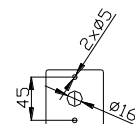

2. Комплект поставки

Светильник (без ламп), шт. 1
Упаковка, шт. 1
Паспорт, шт. 1

3. Требования по технике безопасности

Установку, чистку светильника и замену компонент (ламп) производить только при отключенном питании.

4. Установка:

1. Установите монтажную плату на поверхность потолка и подсоедините питающие провода к клеммной колодке.
2. Закрепите декоративную потолочную чашку.
3. Поднимите рассеиватель, установите в светильник источник света требуемой мощности, опустите рассеиватель.

4. Отрегулируйте положение рассеивателя с помощью треугольника.
5. Установите рассеиватель вертикально на кронштейне с ламповым патроном.

5. Свидетельство о приемке

Светильник соответствует ТУ и признан годным к эксплуатации.

Дата выпуска	
Контролер	
Упаковщик	

Светильник сертифицирован.

6. Гарантийные обязательства

- 6.1. Завод-изготовитель обязуется безвозмездно отремонтировать или заменить светильник, вышедший из строя не по вине покупателя в условиях нормальной эксплуатации, в течение гарантийного срока.
  - 6.2. Гарантийный срок – 36 месяцев со дня изготовления светильника.
  - 6.3. Срок службы светильников в нормальных климатических условиях при соблюдении правил монтажа и эксплуатации составляет 10 лет.
  - 6.4. Выход из строя ламп браком не является.
2. Адрес завода-изготовителя: 390010, г. Рязань, ул. Магистральная д.11-а.
   Телефон бесплатной горячей линии: 8-800-333-23-77.

Модификаци	Источник света
Feba W 75	Лампа накаливания max 75 Вт E27
Feba FW 75	Лампа накаливания max 75 Вт E27