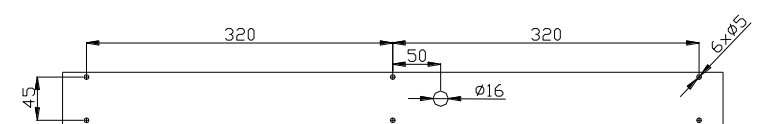

2. Комплект поставки

Светильник (без ламп), шт. 1
Упаковка, шт. 1
Паспорт, шт. 1

3. Требования по технике безопасности

Установку, чистку светильника и замену компонент (ламп) производить только при отключенном питании.

4. Установка:

1. Установите монтажную плату на поверхность потолка и подсоедините питающие провода к клеммной колодке.
2. Закрепите декоративную потолочную чашку.
3. Поднимите рассеиватель, установите в светильник источник света требуемой мощности, опустите рассеиватель.

4. Отрегулируйте положение рассеивателя с помощью треугольника.
5. Установите рассеиватель вертикально на кронштейне с ламповым патроном.

5. Свидетельство о приемке

Светильник соответствует ТУ и признан годным к эксплуатации.

Дата выпуска	
Контролер	
Упаковщик	

Светильник сертифицирован.

6. Гарантийные обязательства

- 6.1. Завод-изготовитель обязуется безвозмездно отремонтировать или заменить светильник, вышедший из строя не по вине покупателя в условиях нормальной эксплуатации, в течение гарантийного срока.
  - 6.2. Гарантийный срок – 36 месяцев со дня изготовления светильника.
  - 6.3. Срок службы светильников в нормальных климатических условиях при соблюдении правил монтажа и эксплуатации составляет 10 лет.
  - 6.4. Выход из строя ламп браком не является.
2. Адрес завода-изготовителя: 390010, г. Рязань, ул. Магистральная д.11-а.
   Телефон бесплатной горячей линии: 8-800-333-23-77.

Модификаци	Источник света
Feba W 75	Лампа накаливания max 75 Вт E27
Feba FW 75	Лампа накаливания max 75 Вт E27